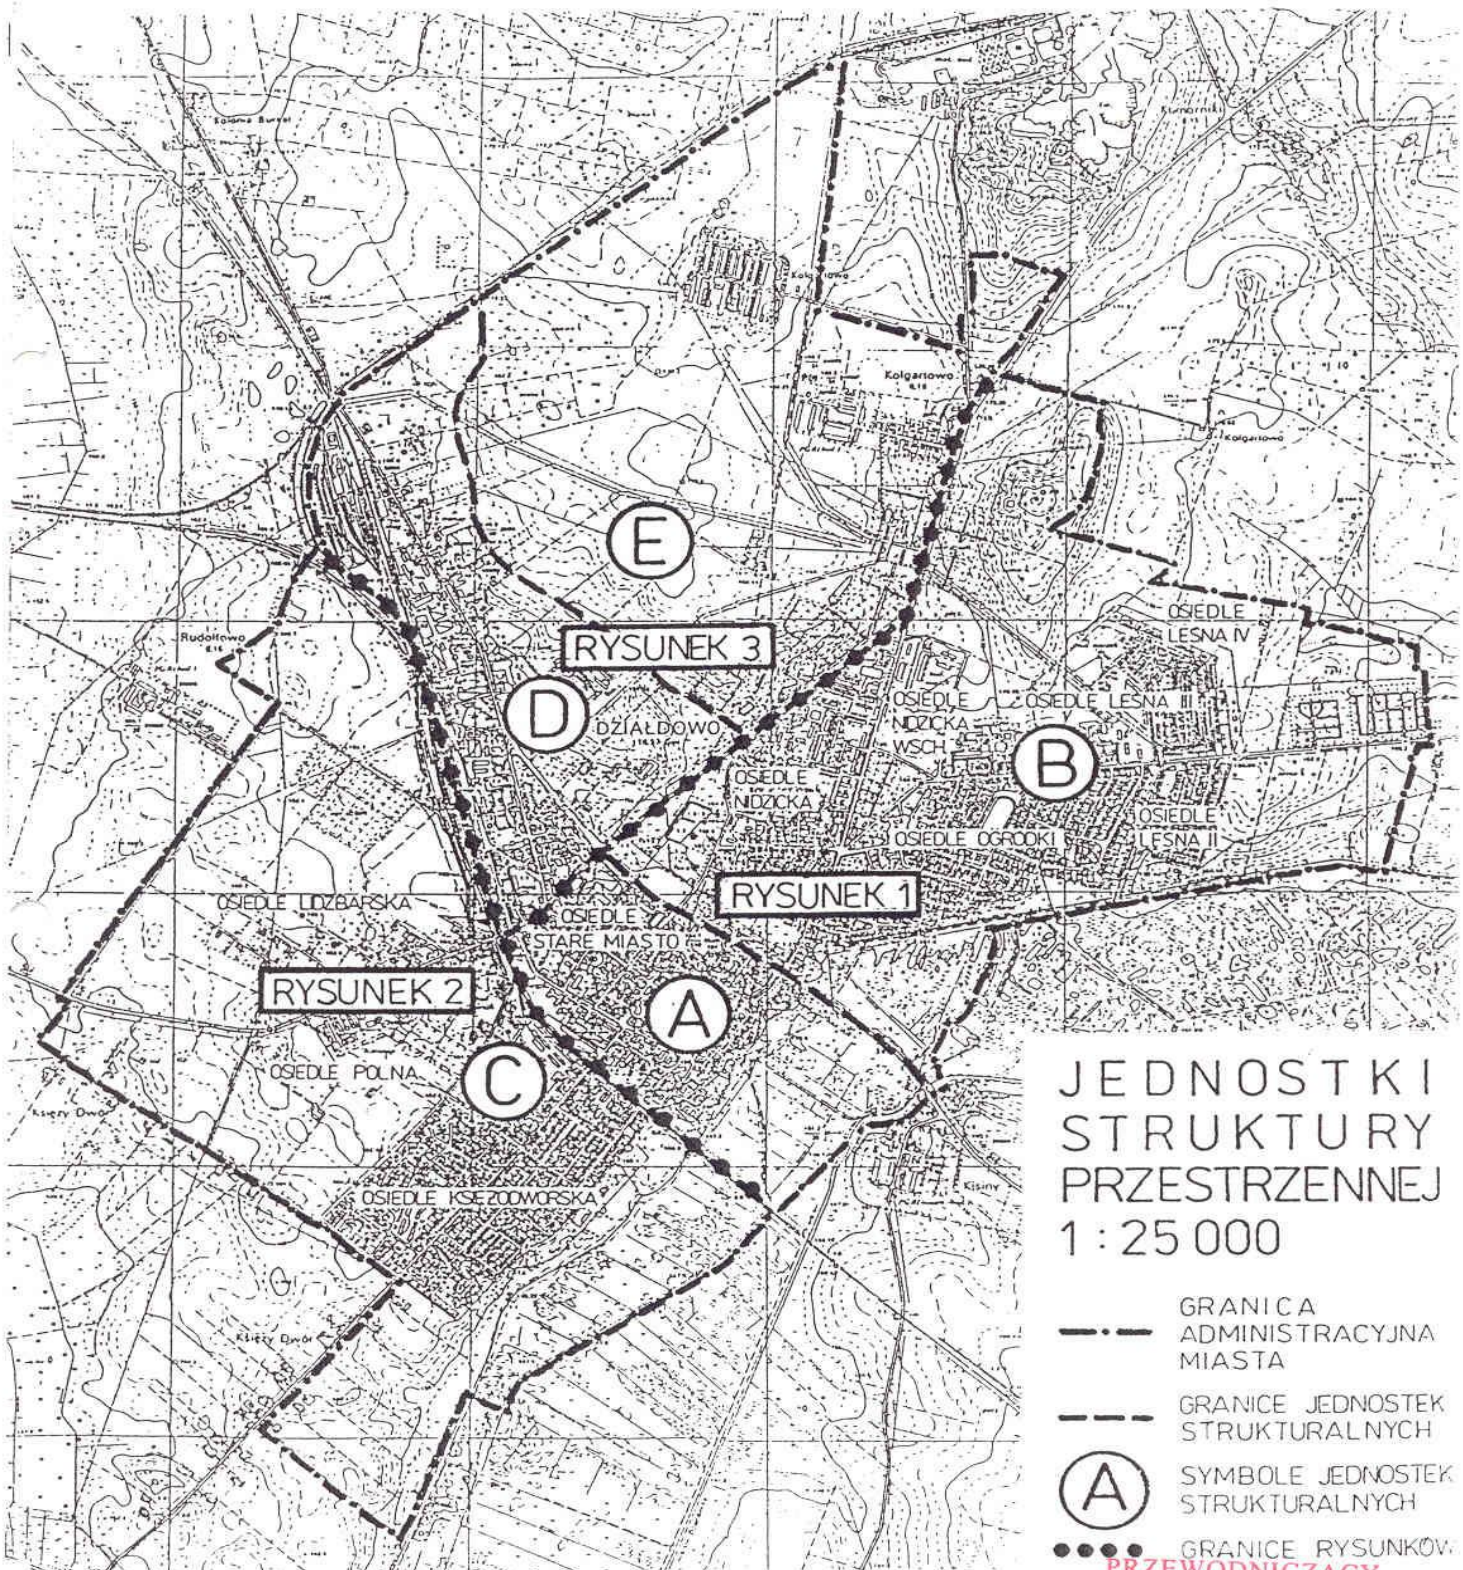

MIASTO DZIAŁDOWO SCHEMAT PODZIAŁU NA JEDNOSTKI STRUKTURALNE I RYSUNKI PLANU

JEDNOSTKI
STRUKTURY
PRZESTRZENNEJ
1 : 25 000

- GRANICA ADMINISTRACYJNA MIASTA
- GRANICE JEDNOSTEK STRUKTURALNYCH
- (A) SYMBOLE JEDNOSTEK STRUKTURALNYCH
- GRANICE RYSUNKÓW