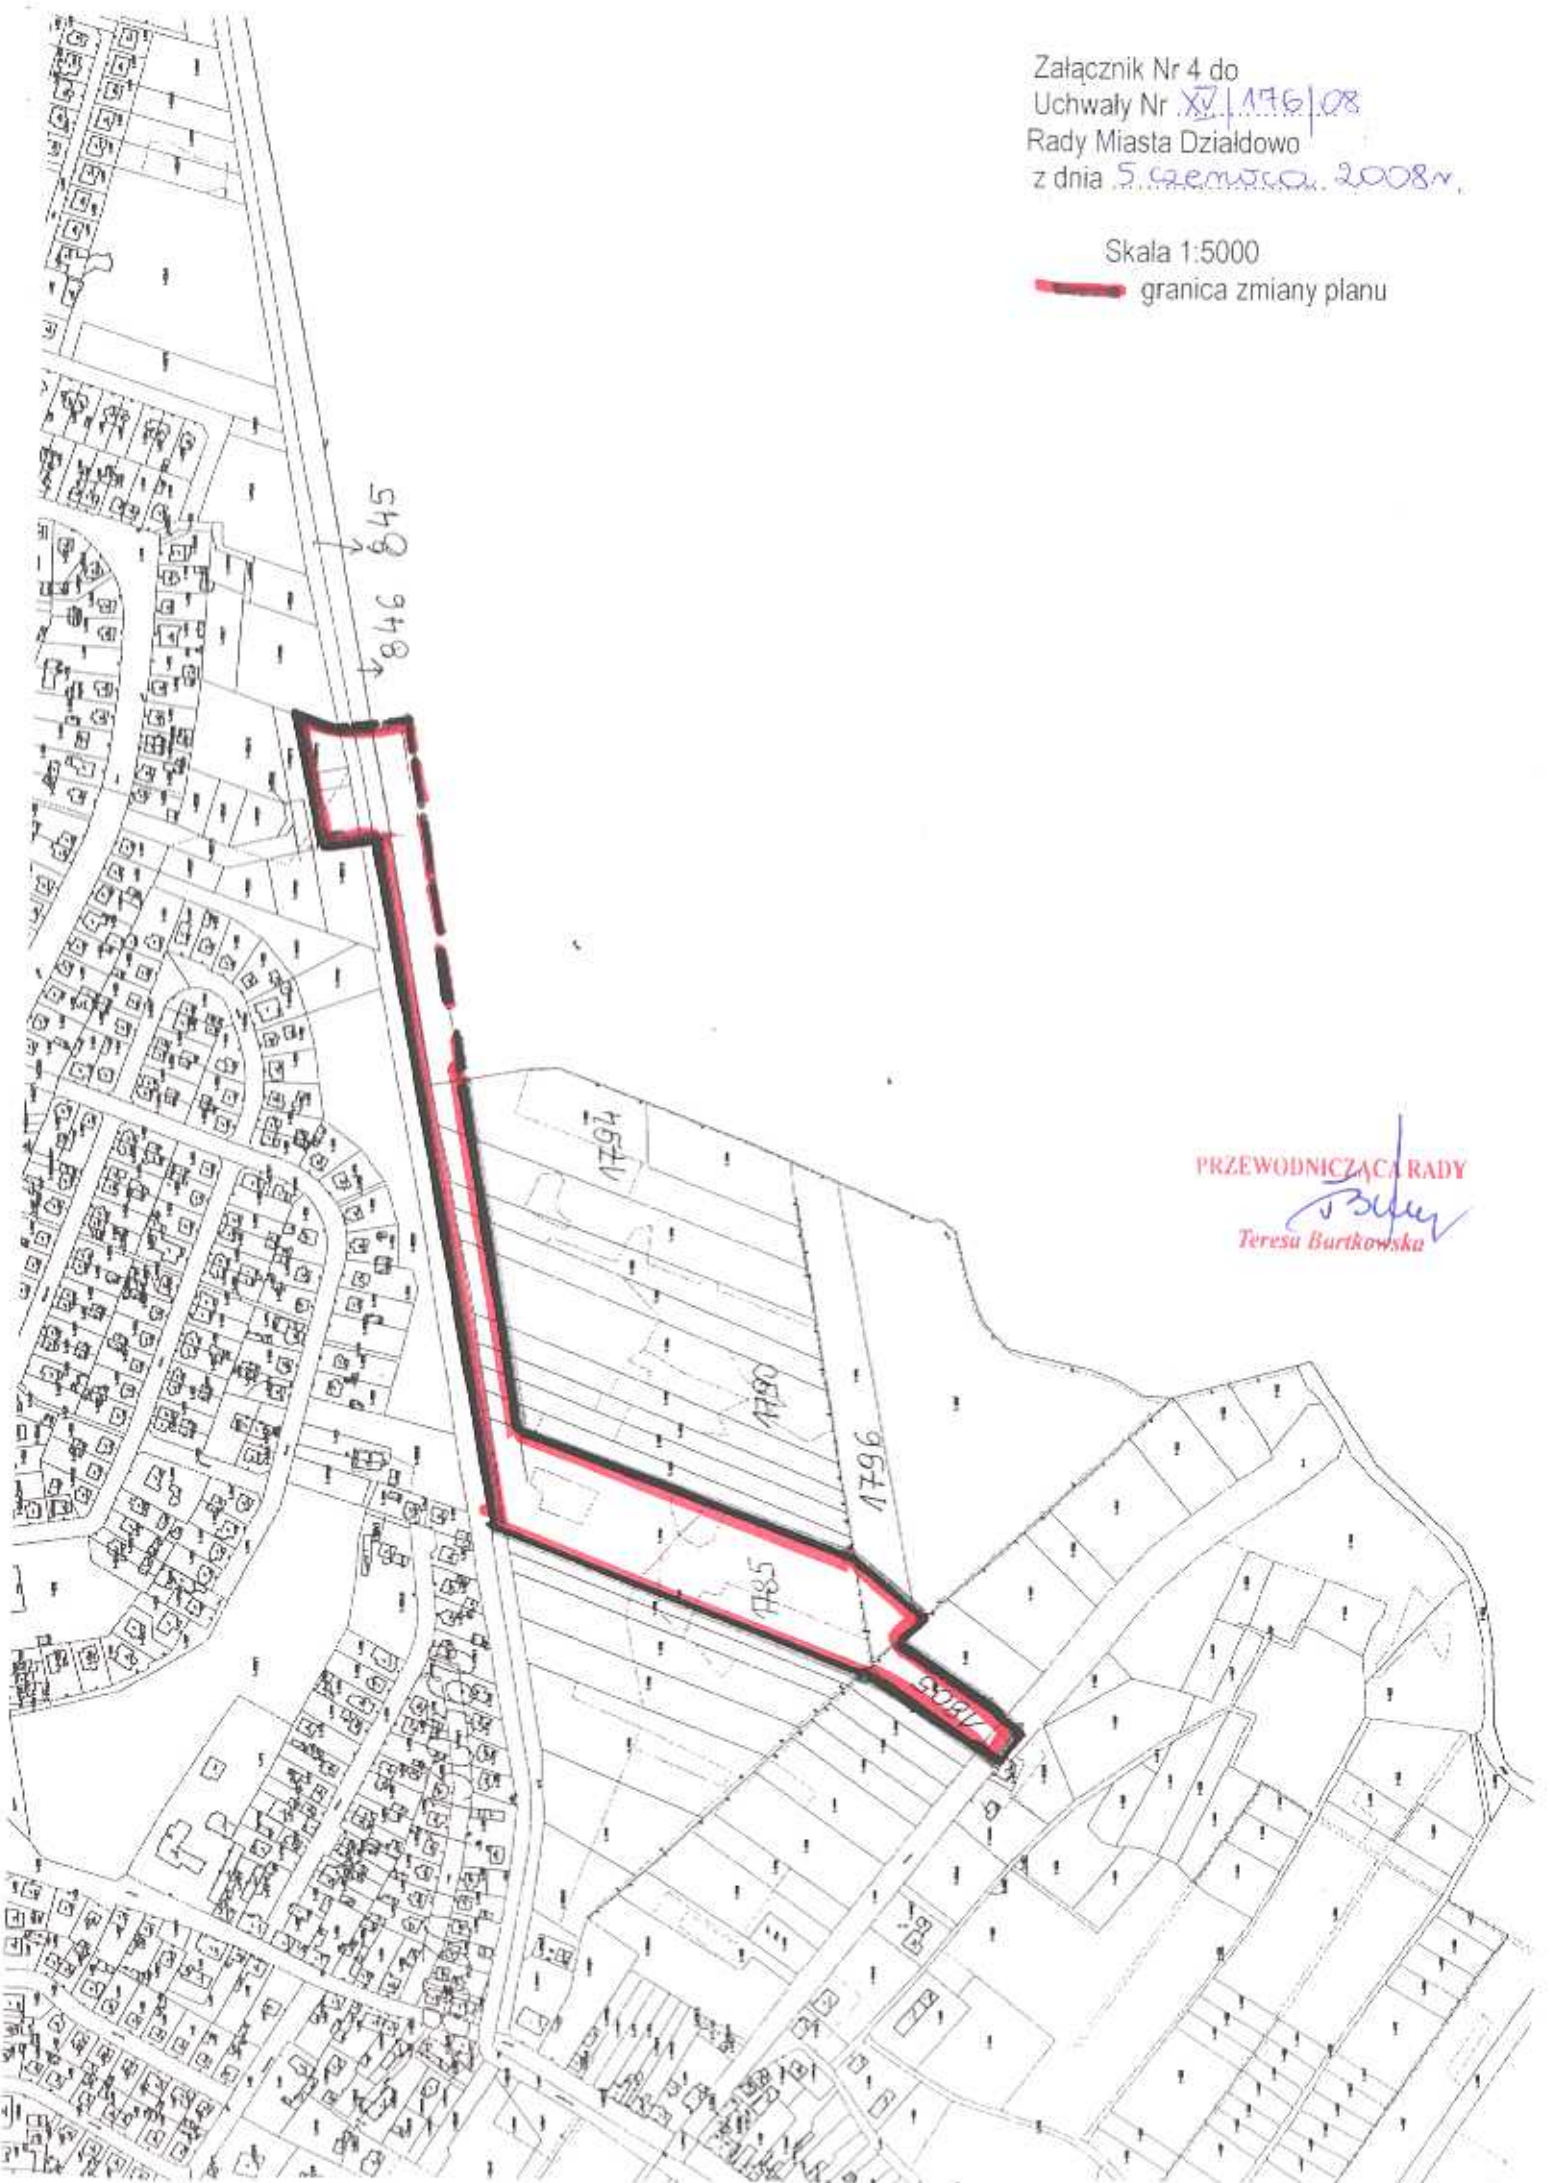

Załącznik Nr 4 do
Uchwały Nr XV.176/08
Rady Miasta Dziąldowo
z dnia 5. czerwca 2008 r.

Skala 1:5000

granica zmiany planu

PRZEWODNICZĄCA RADY

Teresa Bartkowska