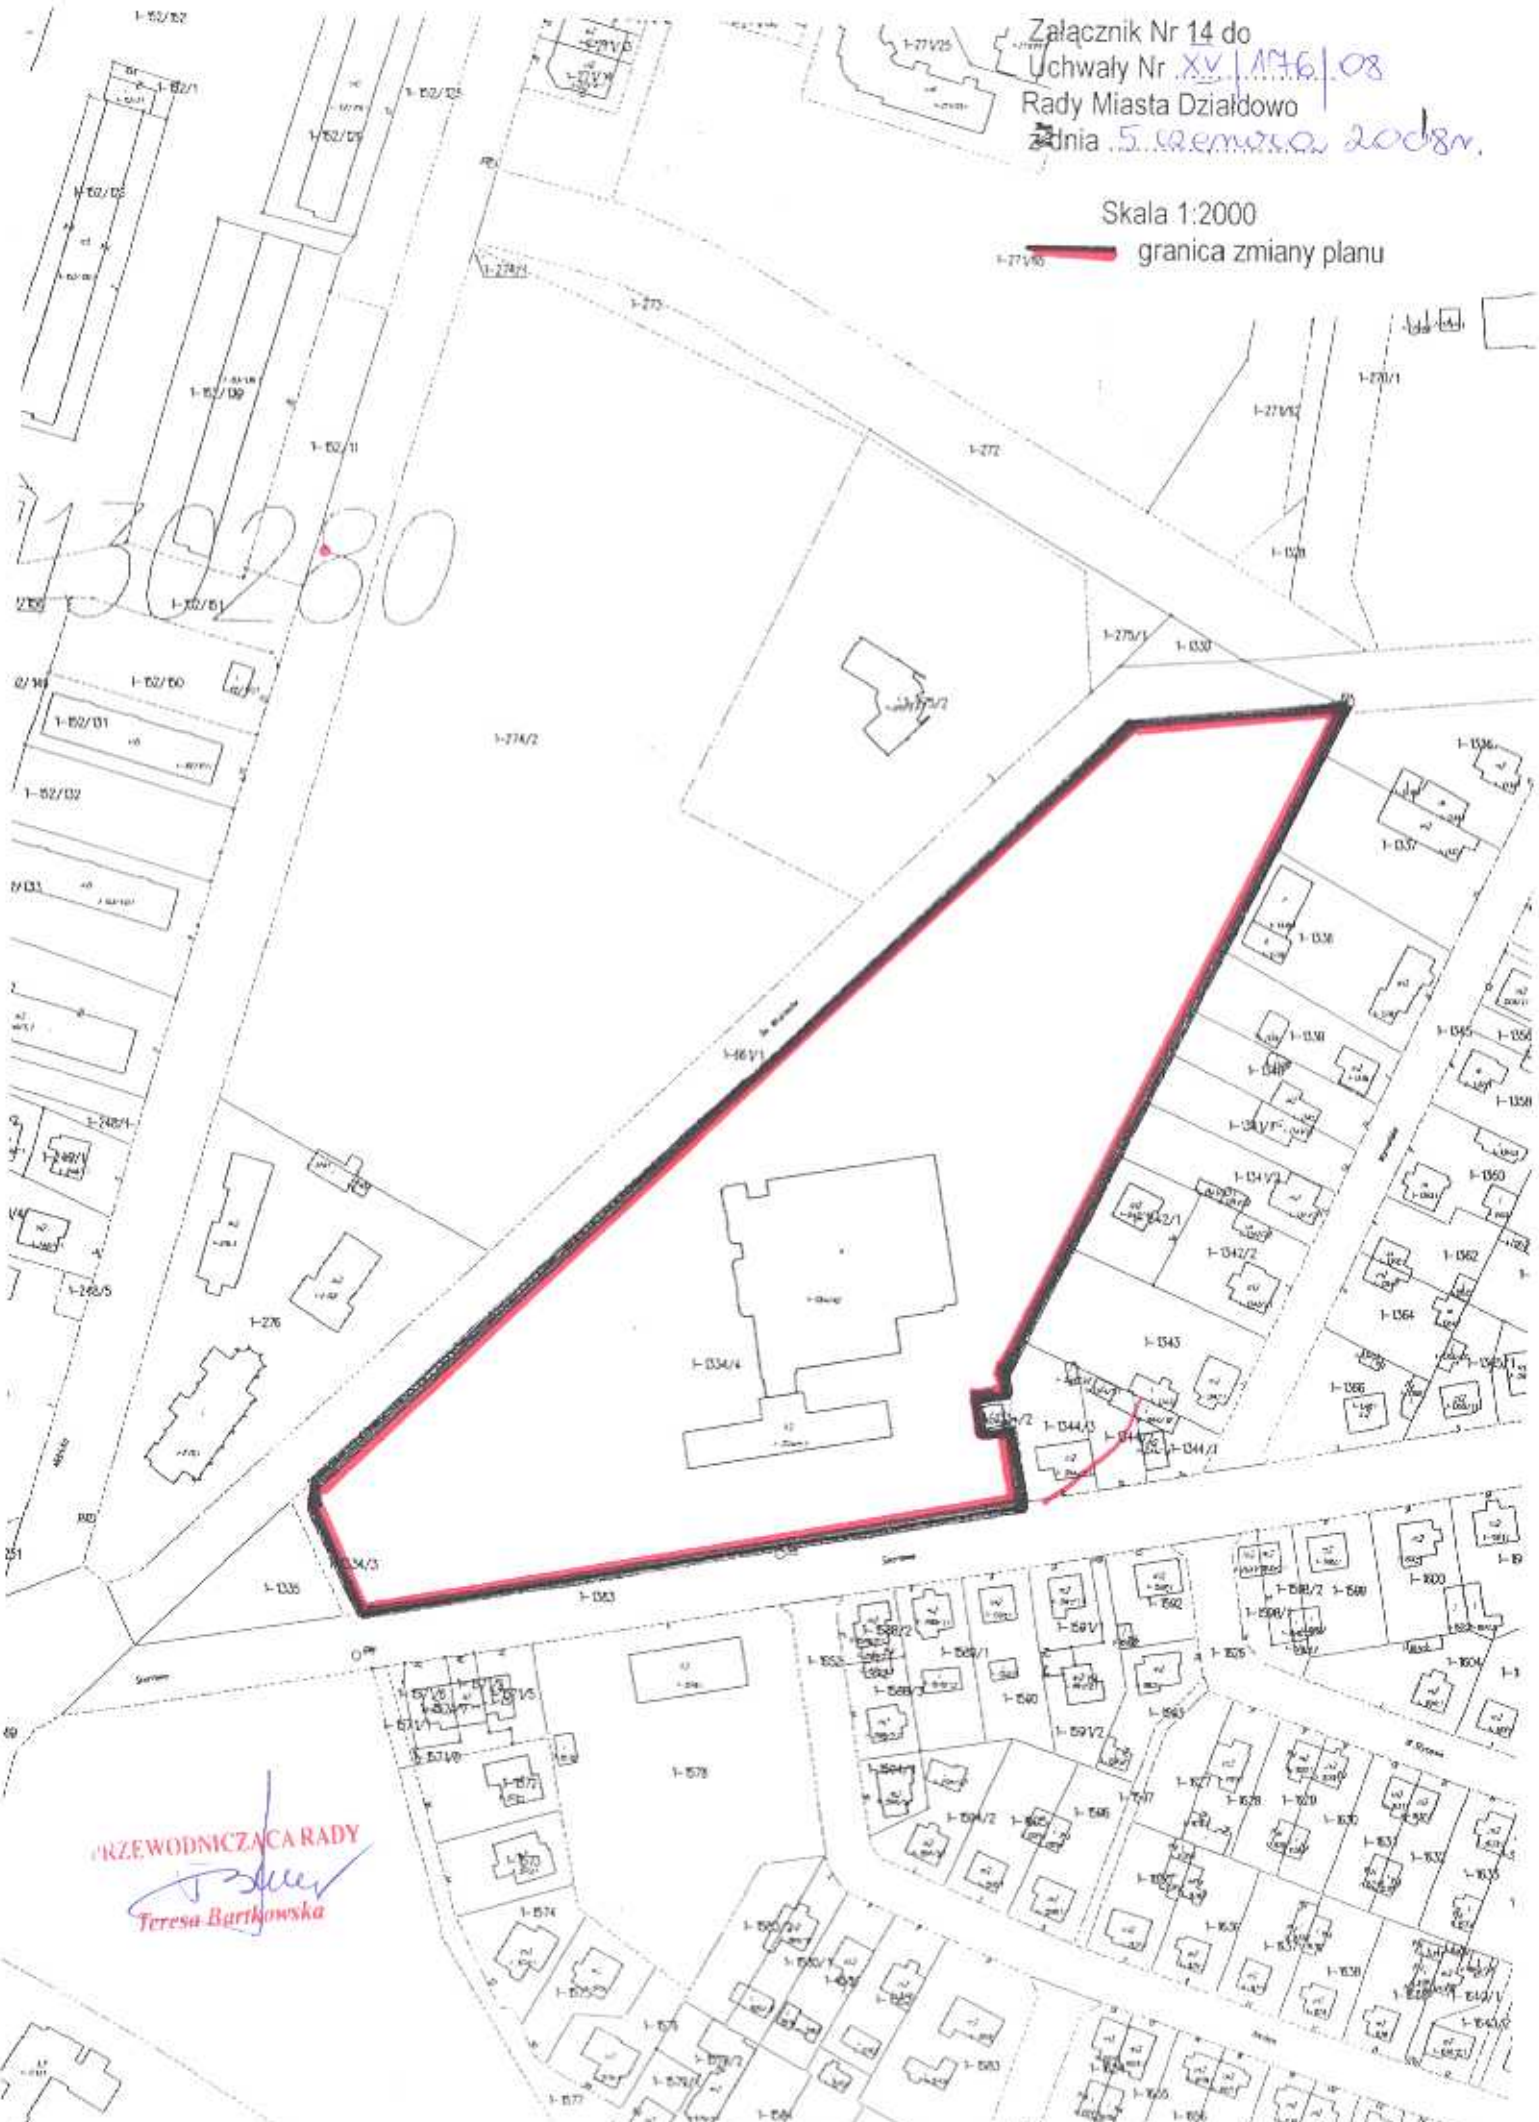

Załącznik Nr 14 do
Uchwały Nr XV/176/08
Rady Miasta Działdowo
dnia 5. września 2008r.

Skala 1:2000

granica zmiany planu

PRZEWODNICZĄCA RADY

Teresa Bartkowska