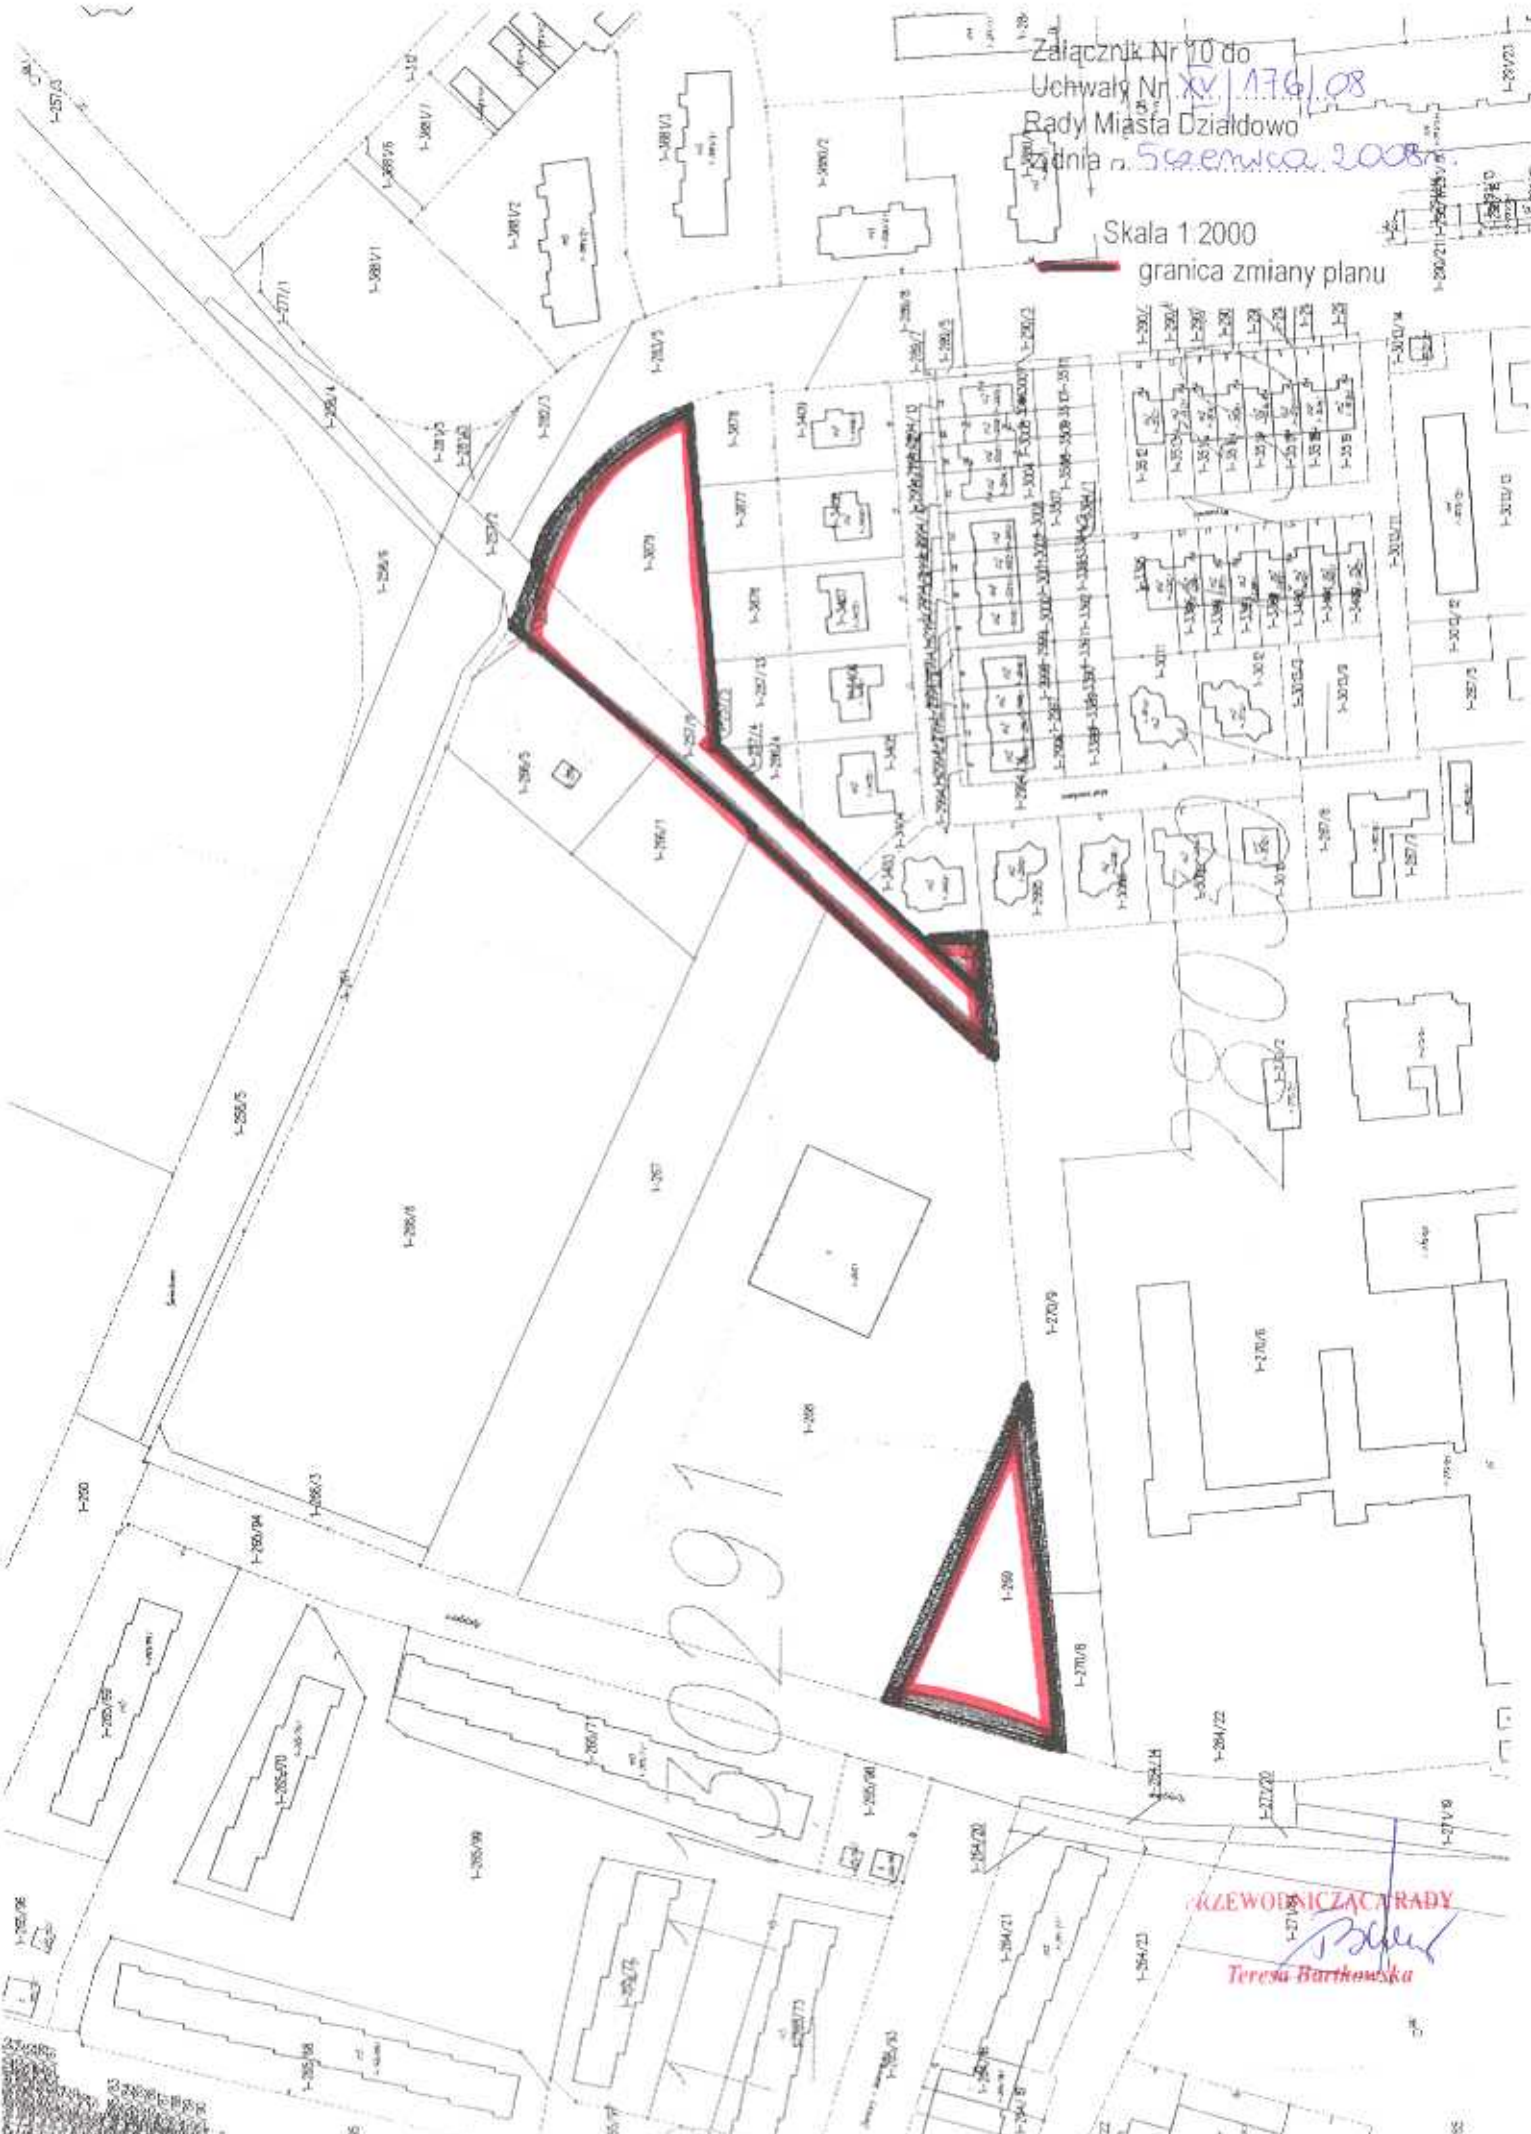

Skala 1:2000

 granica zmiany planu

PRZEWODNICZĄCA RADY

Teresa Bartkowska

Załącznik Nr 10 do
Uchwały Nr XV/176/08
Rady Miasta Działdowo
z dnia 5 września 2008 r.

Skala 1:2000
granica zmiany planu

30291

KZEWONICZĄC RADY
Teresa Bartkowska