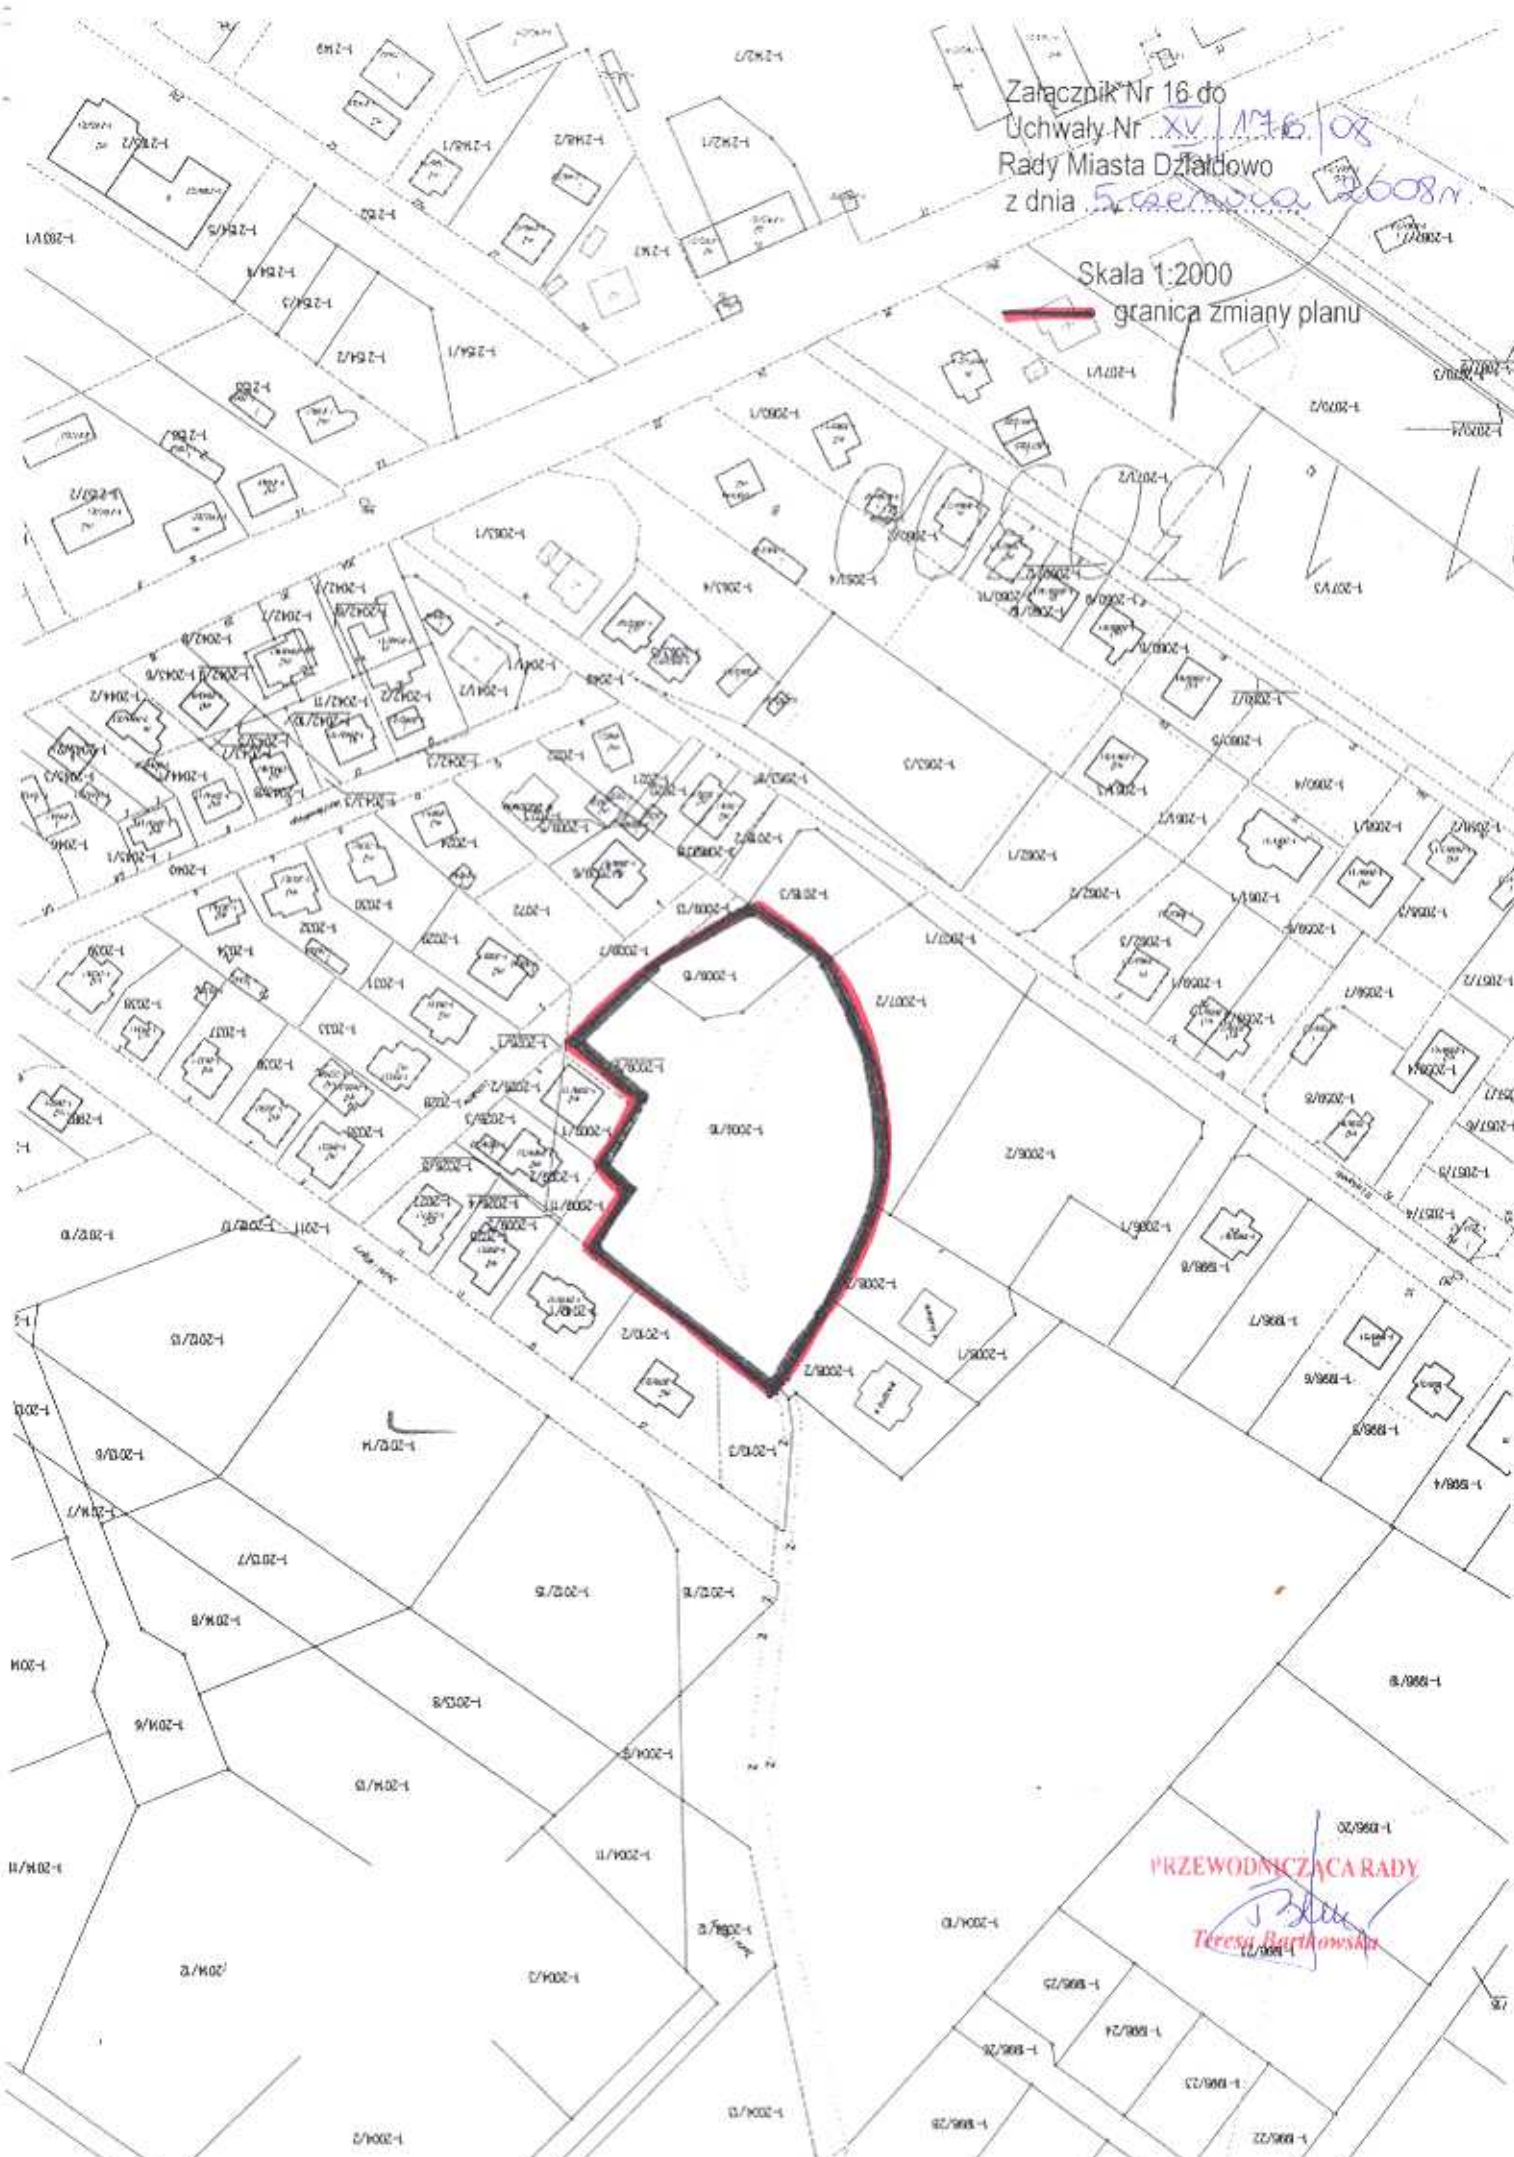

Załącznik Nr 16 do
Uchwały Nr XV/176/08
Rady Miasta Działdowo
z dnia 5 czerwca 2008 r.

Skala 1:2000

granica zmiany planu

PRZEWODNICZKA RADY

Teresa Barthowska