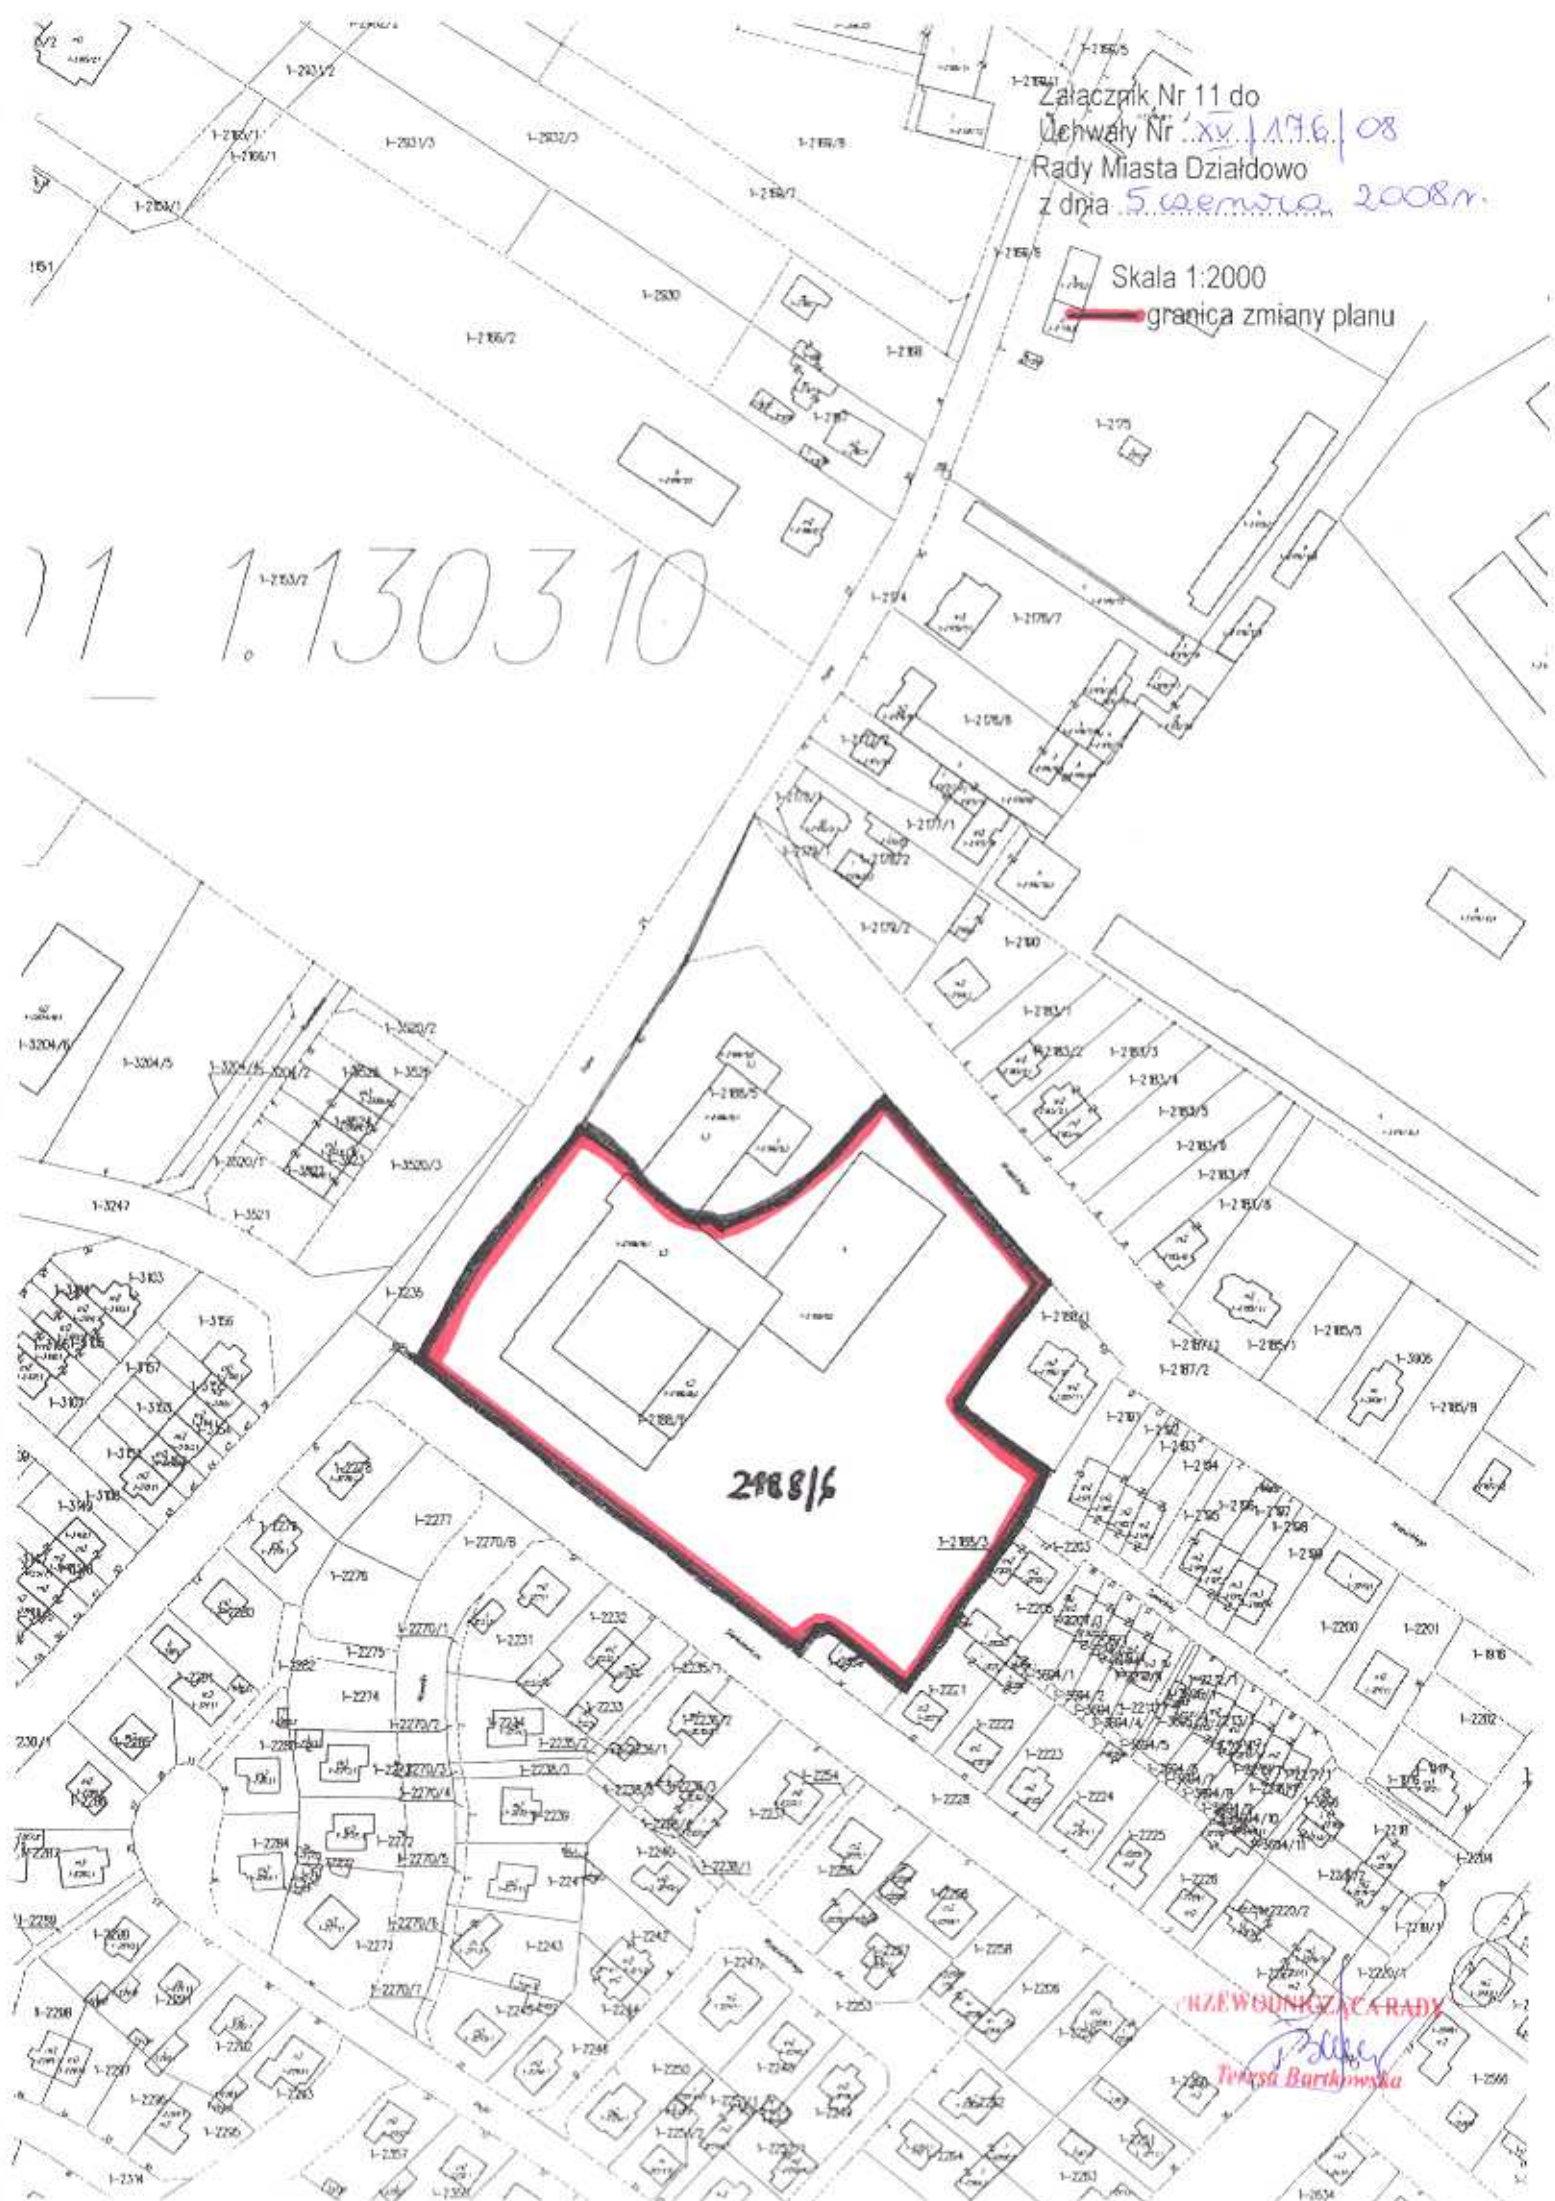

Załącznik Nr 11 do
Uchwały Nr .XV. 176 / 08
Rady Miasta Działdowo
z dnia 5. czerwca 2008r.

Skala 1:2000
— granica zmiany planu

11 1.130310

WZEWÓDZICIEL RADY
Teresa Bartkowska