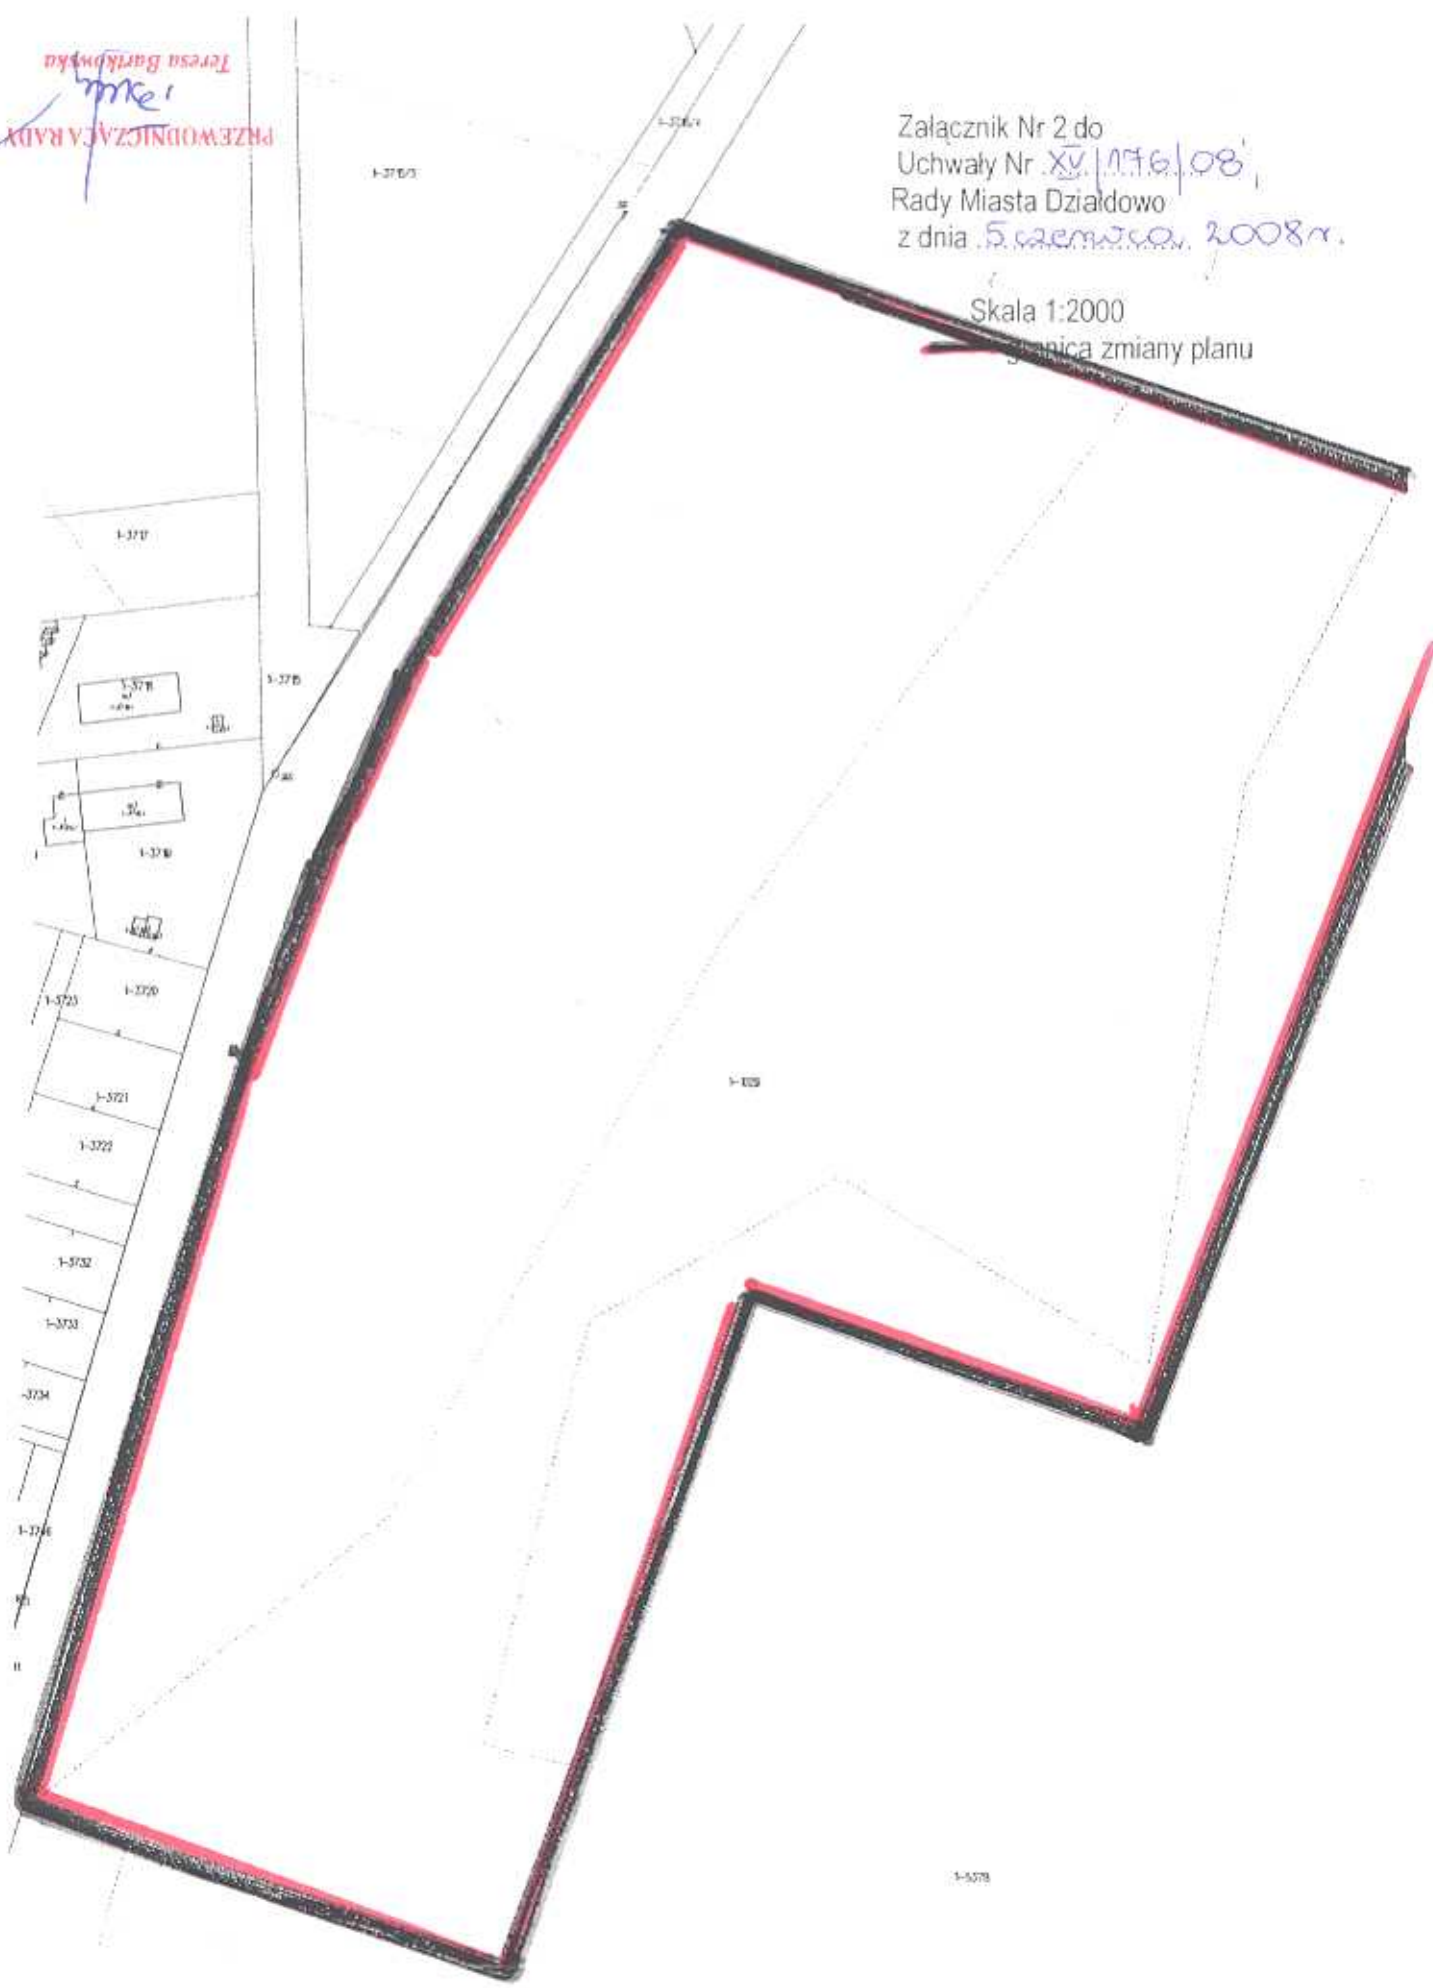

PRZEWODNICZKA RADY
Teresa Bartkowska

Załącznik Nr 2 do
Uchwały Nr XV/176/08
Rady Miasta Działdowo
z dnia 5 czerwca 2008 r.

Skala 1:2000
granica zmiany planu

1-378