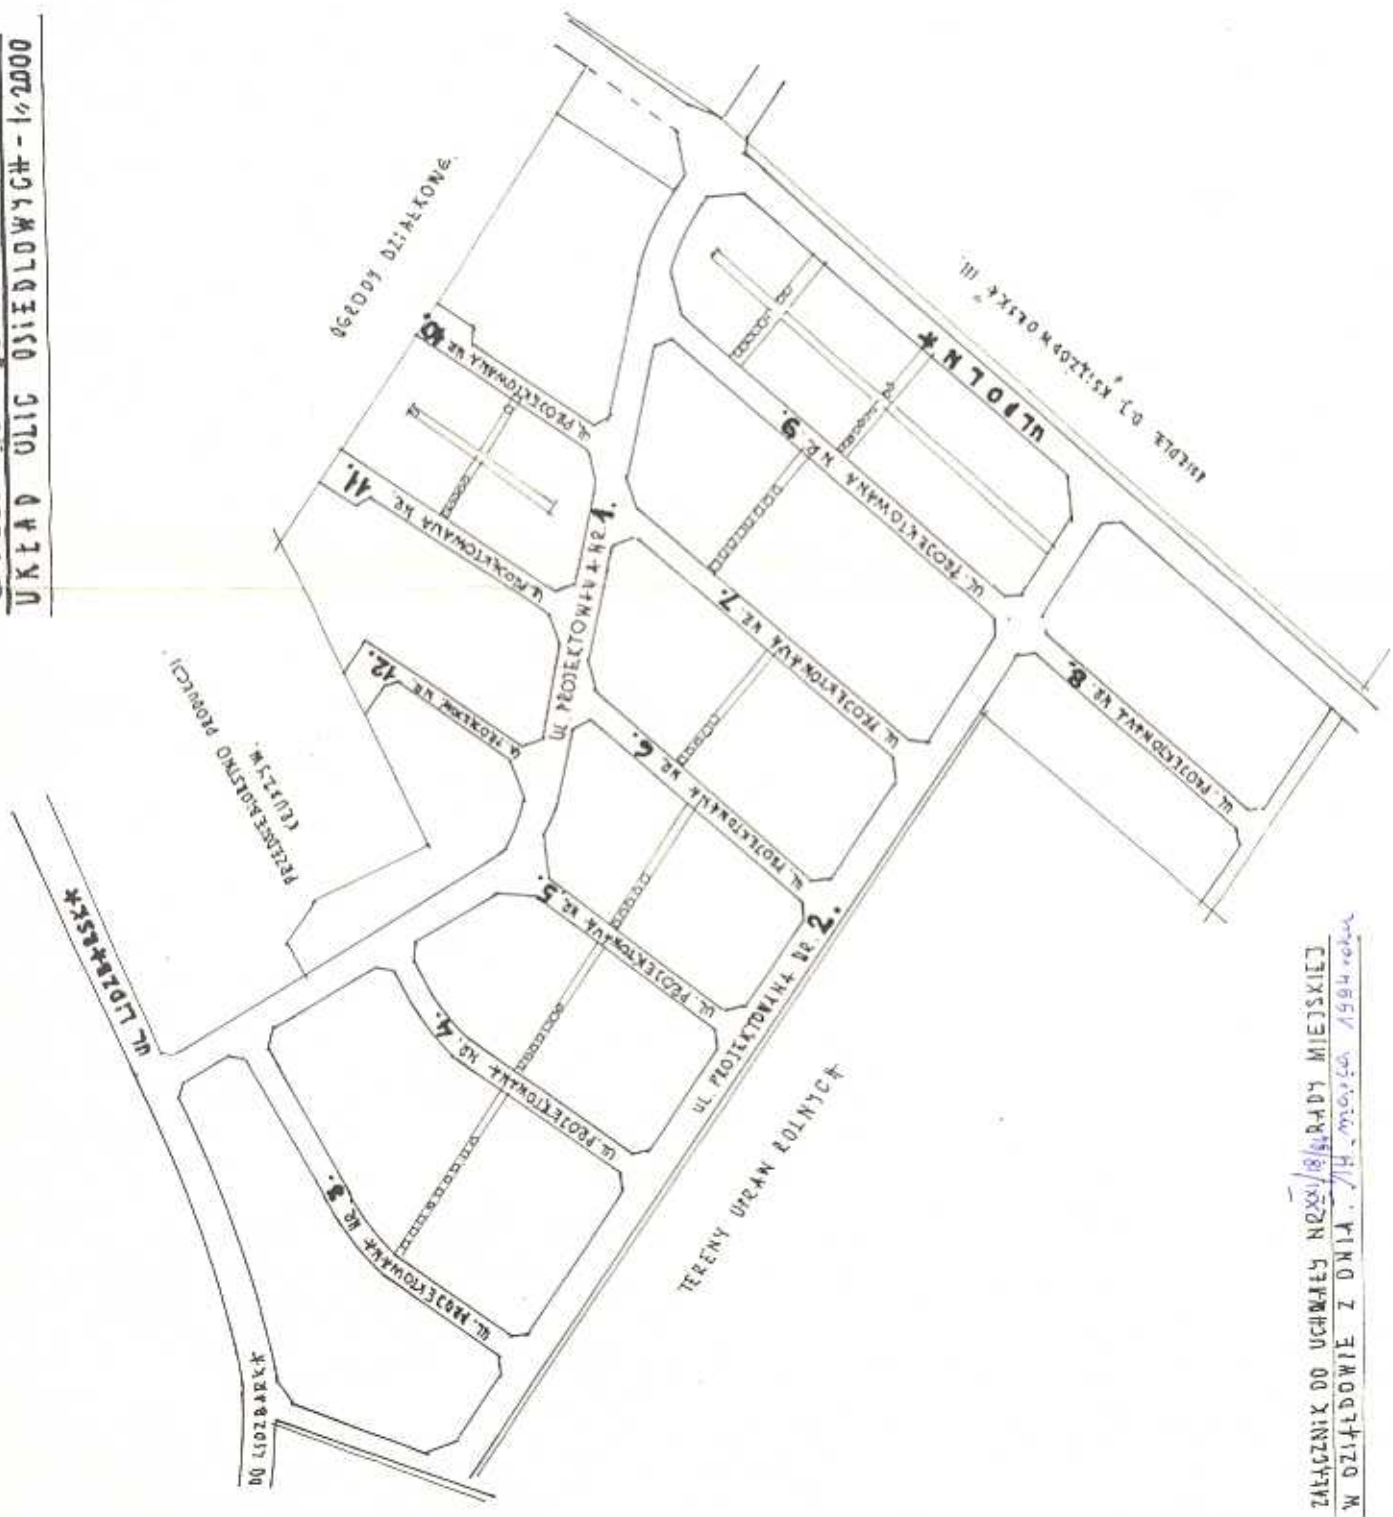

OSIEDLE POLNA

UKŁAD ULIC OSIEDLOWYCH - 1/42000

ZARZĄDNIK DO UCHWAŁY NR 221/81 URZĄDY MIEJSKIEJ
W OLIĘDOWIE I DNIA... / H. Marcisz 1984 roku