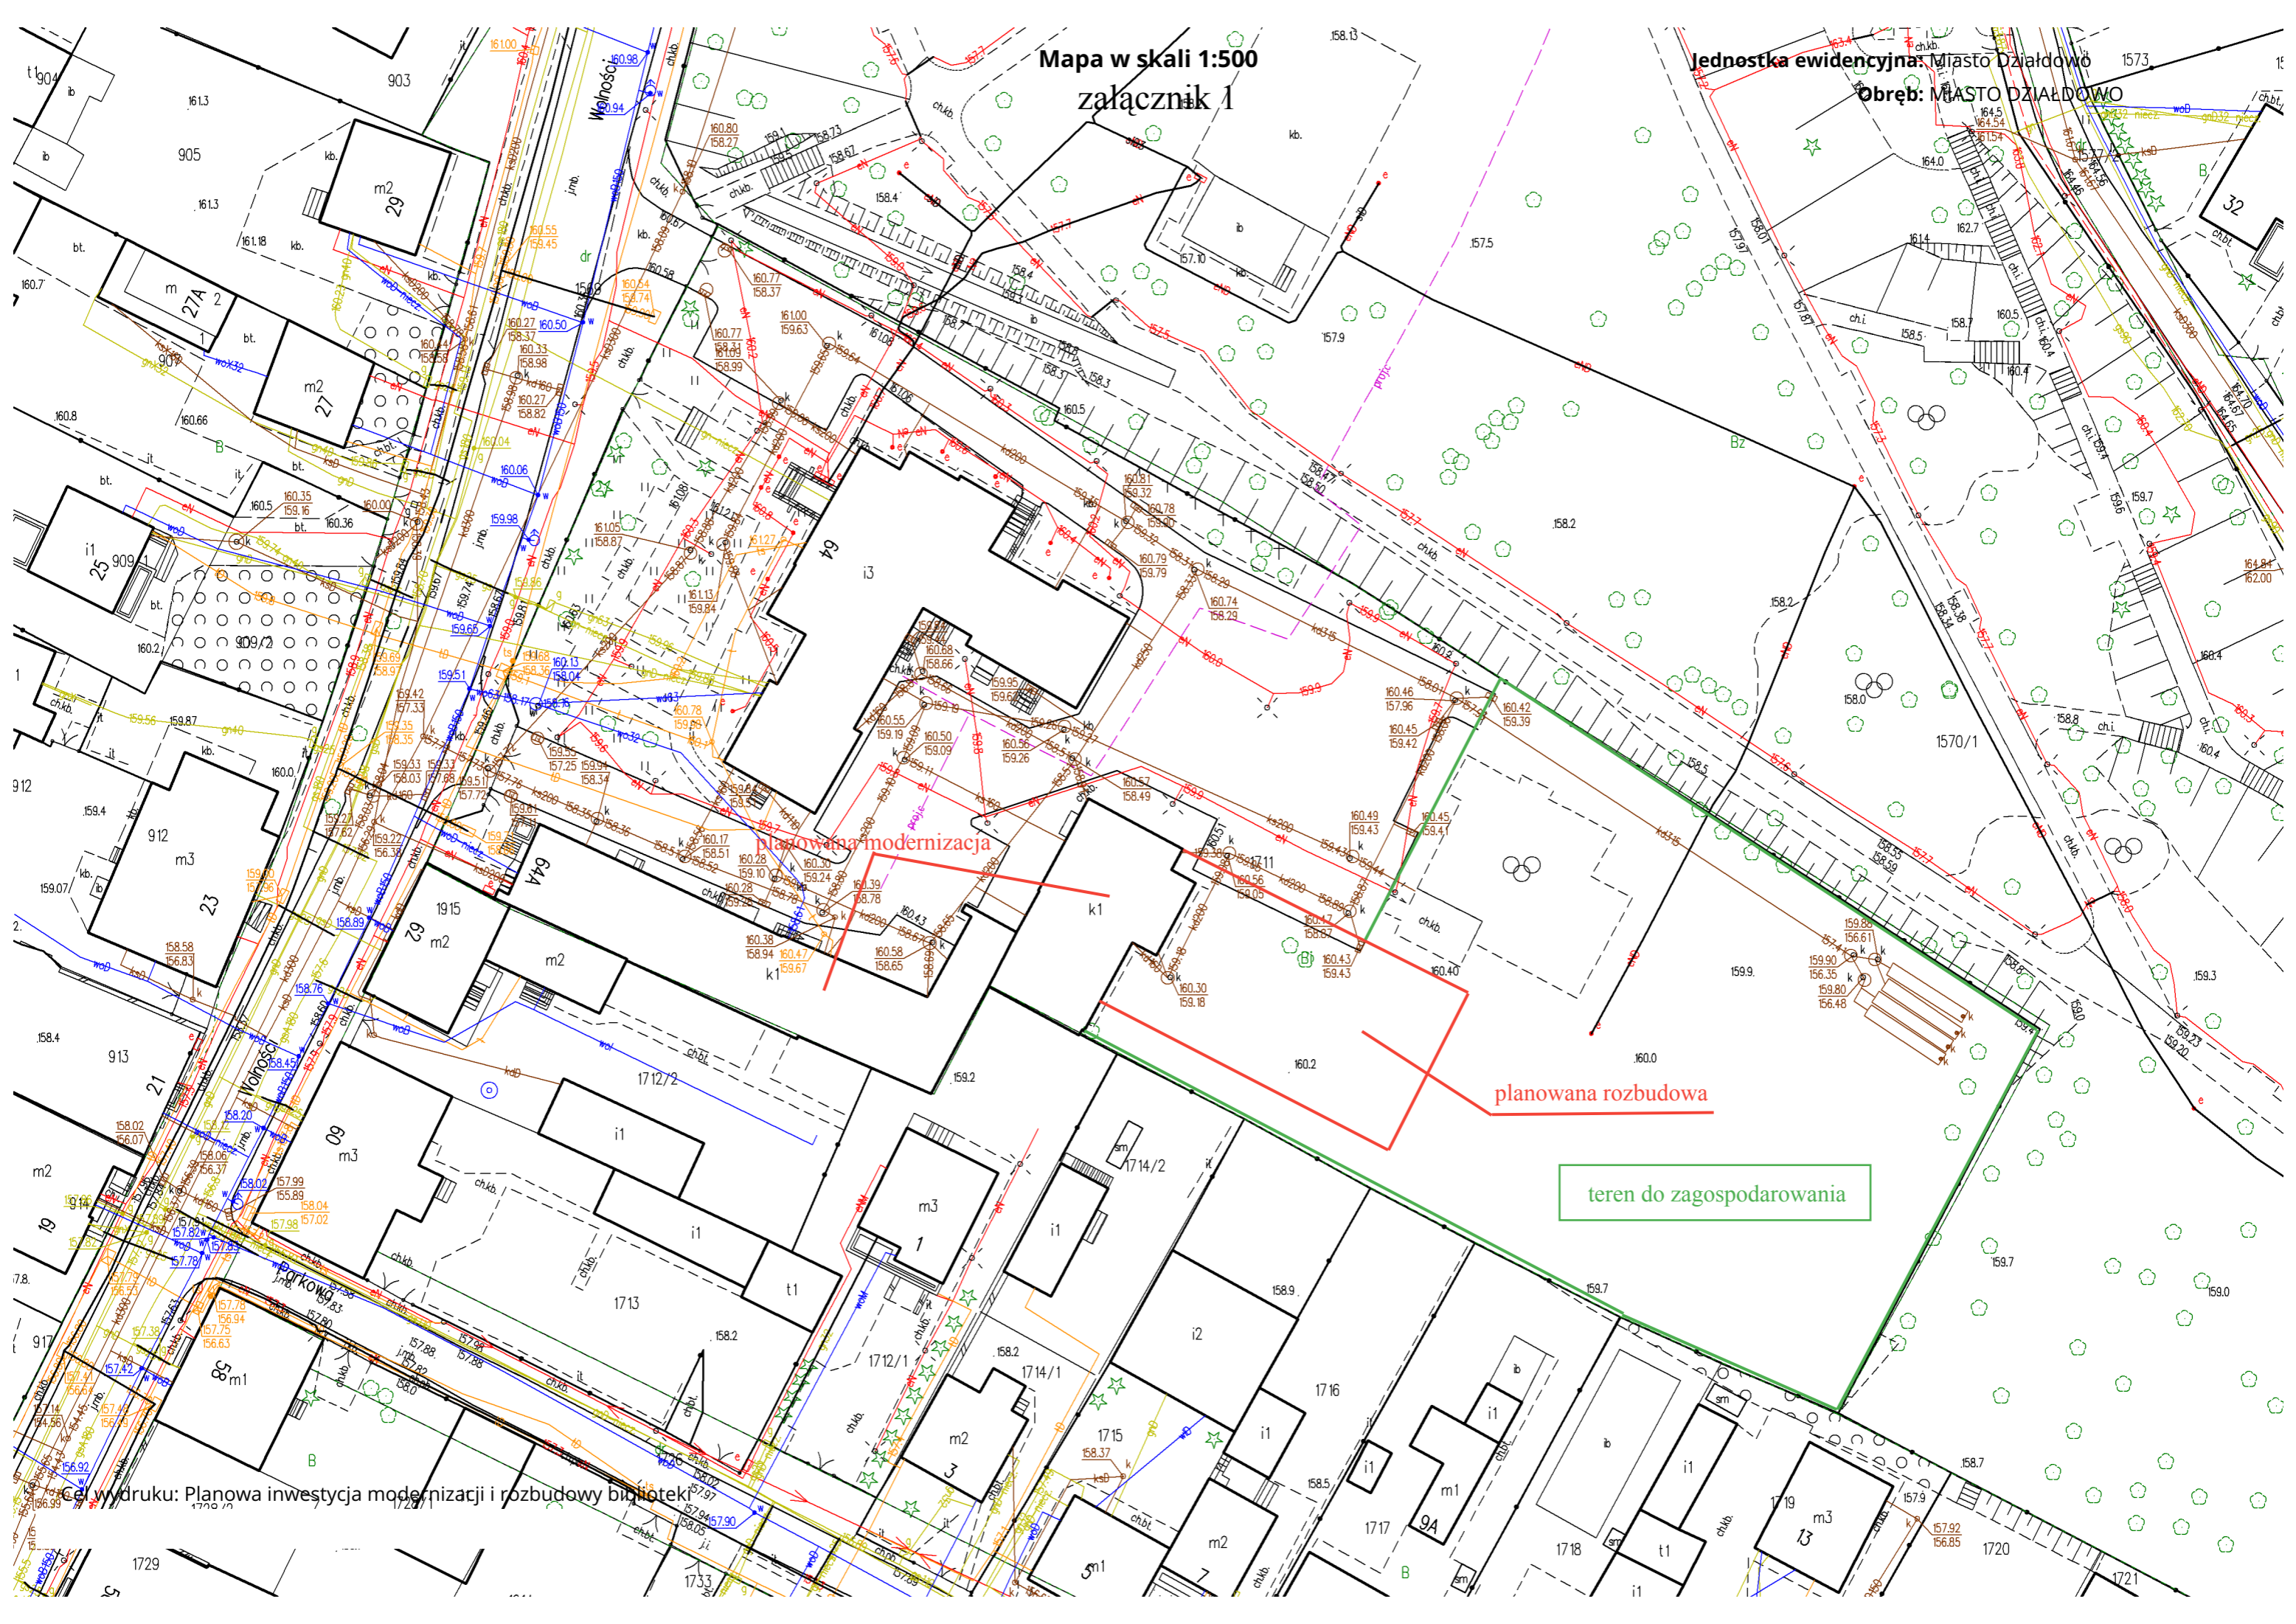

Mapa w skali 1:500  
załącznik 1

Jednostka ewidencyjna: Miasto Działdowo  
Obręb: MIASTO DZIAŁDOWO

planowana modernizacja

planowana rozbudowa

teren do zagospodarowania