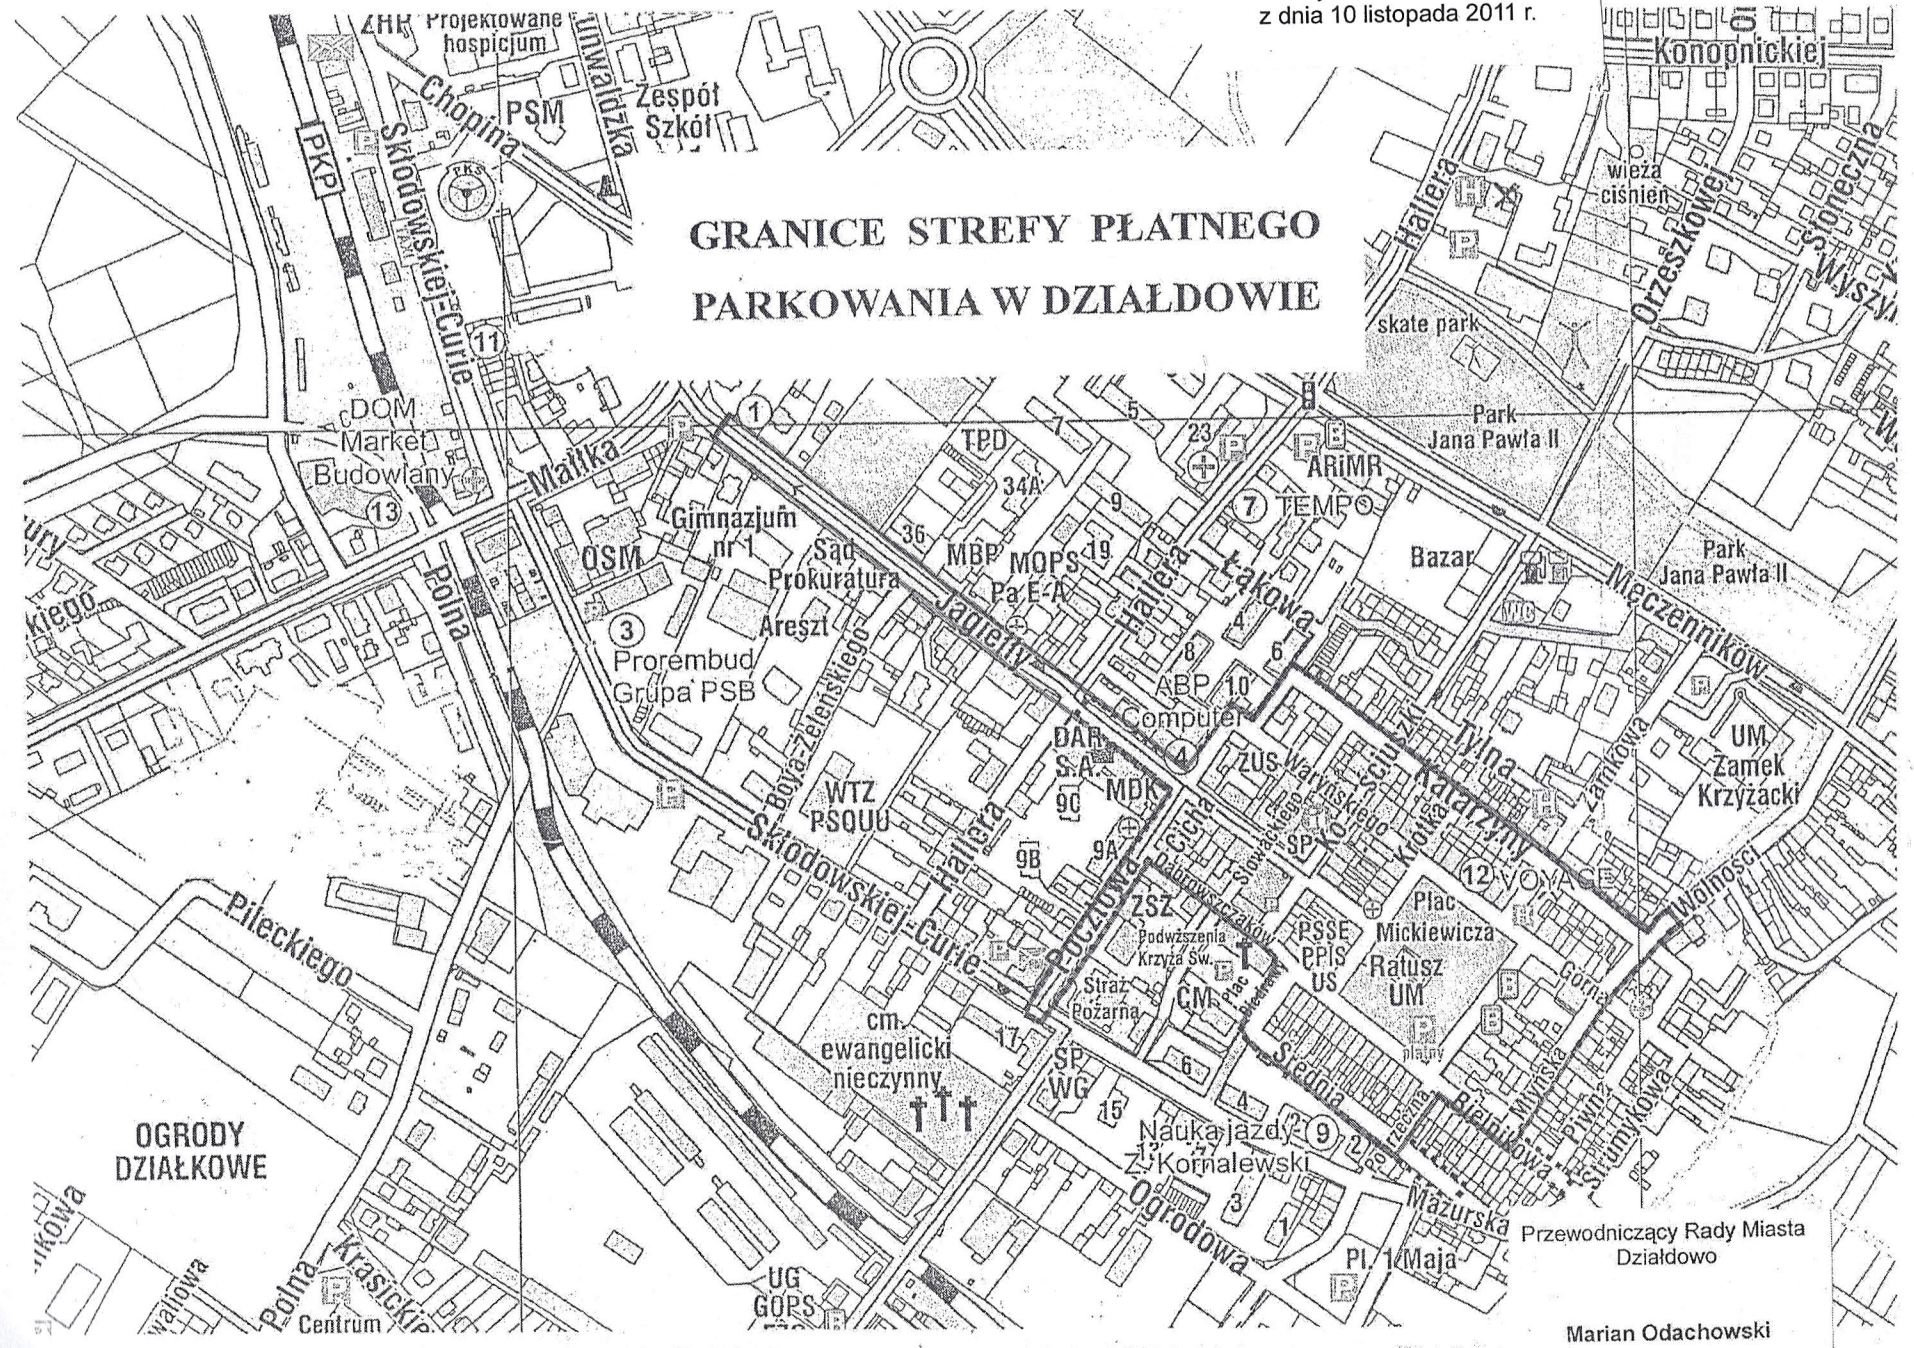

Załącznik do Uchwały Nr XI/106/11
Rady Miasta Działdowo
z dnia 10 listopada 2011 r.

GRANICE STREFY PŁATNEGO PARKOWANIA W DZIAŁDOWIE

Przewodniczący Rady Miasta Działdowo
Marian Odachowski